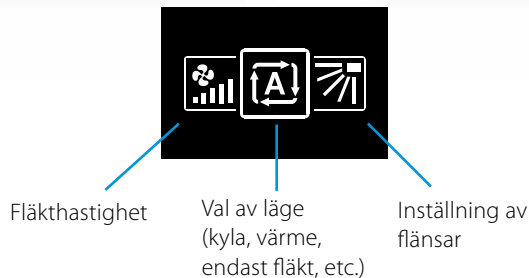

Madoka kombinerar avancerade funktioner med enkelhet.

Den intuitiva pekskärmen förstärkar skärmen och gör Madoka både enkel och rolig att använda.

Mycket som perfektionen som det japanska namnet väcker ger Madoka dig perfekt kontroll över ditt individuella klimat.

Enkel och direkt åtkomst till
huvudfunktioner

Användarvänligt gränssnitt

 **Bluetooth®**

Madoka Assistant

Förenklar avancerade inställningar som schema eller börvärdesbegränsning

- Det visuella gränssnittet förenklar avancerade inställningar som schemaläggning, aktivering av energibesparingar, inställningsbegränsningar etc.
- Spara fältinställningar och scheman på din telefon och ladda upp till flera styrenheter, vilket sparar tid och pengar
- Enkel och snabb driftsättning, sparar tid och kostnader för installatörer
- Utrustad med Bluetooth® lågenergiteknik