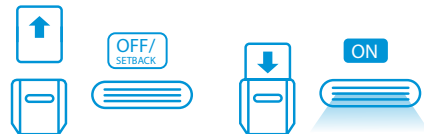

Enkel och direkt åtkomst till
huvudfunktioner

Användarvänligt gränssnitt

 **Bluetooth®**

Madoka Assistant

Förenklar avancerade inställningar som schema eller börvärdesbegränsning

- Det visuella gränssnittet förenklar avancerade inställningar som schemaläggning, aktivering av energibesparingar, inställningsbegränsningar etc.
- Spara fältinställningar och scheman på din telefon och ladda upp till flera styrenheter, vilket sparar tid och pengar
- Enkel och snabb driftsättning, sparar tid och kostnader för installatörer
- Utrustad med Bluetooth® lågenergiteknik

Enkel inställning av scheman

Avancerade användarinställningar

Installatörsinställningar

Fältinställningar

Hotell

Intuitiv klimatstyrning i hotellrum

Med hjälp av den enkla displayen kan hotellgäster enkelt anpassa sin komfort till sina önskemål.